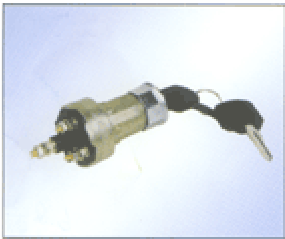

Starter Ignition Switch

SF-02001
LADA2101 7P

SF-02002
LADA2101 8P

SF-02003
MOSCOWMAN

SF-02004
MOSCOWMAN

SF-02005
MOSCOWMAN

SF-02006
LADA2101 6P

SF-02007
KAMAZ

SF-02008
5511-3710210
KAMAZ

LADA2108-2109

VOLGA3302

**SF-02011
MOSCOWMAN**

**SF-02012
LADA**

**SF-02019
LADA2103**

SF-02020 LADA2103

**SF-02021
TOGGLE
SWITCH**