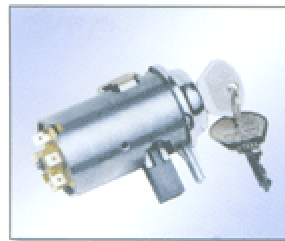

Starter Ignition Switch

SF-02001
LADA2101 7P

SF-02002
LADA2101 8P

SF-02003
MOSCOWMAN

SF-02004
MOSCOWMAN

SF-02005
MOSCOWMAN

SF-02006
LADA2101 6P

SF-02007
KAMAZ

SF-02008
5511-3710210
KAMAZ

LADA2108-2109

VOLGA3302

**SF-02011
MOSCOWMAN**

**SF-02012
LADA**

**SF-02019
LADA2103**

SF-02020 LADA2103

**SF-02021
TOGGLE
SWITCH**