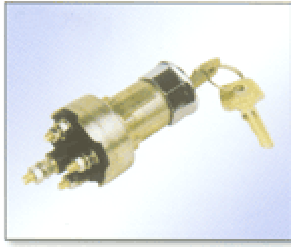

Starter Ignition Switch

SF-02001
LADA2101 7P

SF-02002
LADA2101 8P

SF-02003
MOSCOWMAN

SF-02004
MOSCOWMAN

SF-02005
MOSCOWMAN

SF-02006
LADA2101 6P

SF-02007
KAMAZ

SF-02008
5511-3710210
KAMAZ

LADA2108-2109

VOLGA3302

**SF-02011
MOSCOWMAN**

**SF-02012
LADA**

**SF-02019
LADA2103**

SF-02020 LADA2103

**SF-02021
TOGGLE
SWITCH**