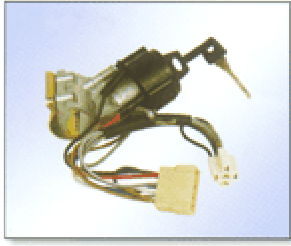

Starter Ignition Switch

SF-02001
LADA2101 7P

SF-02002
LADA2101 8P

SF-02003
MOSCOWMAN

SF-02004
MOSCOWMAN

SF-02005
MOSCOWMAN

SF-02006
LADA2101 6P

SF-02007
KAMAZ

SF-02008
5511-3710210
KAMAZ

LADA2108-2109

VOLGA3302

**SF-02011
MOSCOWMAN**

**SF-02012
LADA**

**SF-02019
LADA2103**

SF-02020 LADA2103

**SF-02021
TOGGLE
SWITCH**