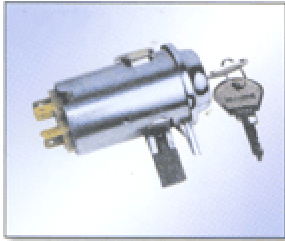

Starter Ignition Switch

SF-02001
LADA2101 7P

SF-02002
LADA2101 8P

SF-02003
MOSCOWMAN

SF-02004
MOSCOWMAN

SF-02005
MOSCOWMAN

SF-02006
LADA2101 6P

SF-02007
KAMAZ

SF-02008
5511-3710210
KAMAZ

LADA2108-2109

VOLGA3302

**SF-02011
MOSCOWMAN**

**SF-02012
LADA**

**SF-02019
LADA2103**

SF-02020 LADA2103

**SF-02021
TOGGLE
SWITCH**