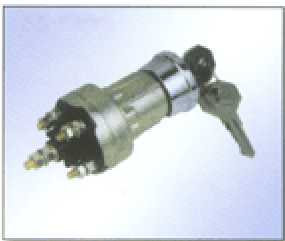

Starter Ignition Switch

SF-02001
LADA2101 7P

SF-02002
LADA2101 8P

SF-02003
MOSCOWMAN

SF-02004
MOSCOWMAN

SF-02005
MOSCOWMAN

SF-02006
LADA2101 6P

SF-02007
KAMAZ

SF-02008
5511-3710210
KAMAZ

LADA2108-2109

VOLGA3302

**SF-02011
MOSCOWMAN**

**SF-02012
LADA**

**SF-02019
LADA2103**

SF-02020 LADA2103

**SF-02021
TOGGLE
SWITCH**