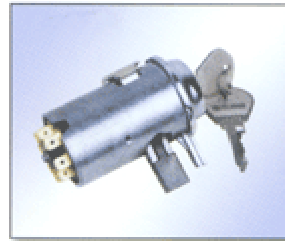

Starter Ignition Switch

SF-02001
LADA2101 7P

SF-02002
LADA2101 8P

SF-02003
MOSCOWMAN

SF-02004
MOSCOWMAN

SF-02005
MOSCOWMAN

SF-02006
LADA2101 6P

SF-02007
KAMAZ

SF-02008
5511-3710210
KAMAZ

LADA2108-2109

VOLGA3302

**SF-02011
MOSCOWMAN**

**SF-02012
LADA**

**SF-02019
LADA2103**

SF-02020 LADA2103

**SF-02021
TOGGLE
SWITCH**